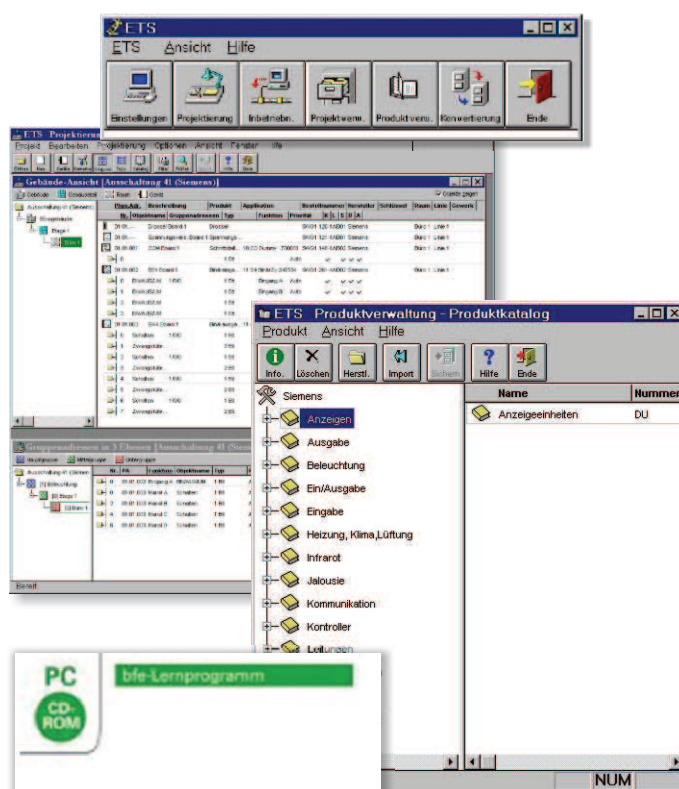

Europäischer Installationsbus

Die Elektroinstallation über das EIB / KNX Bussystem

(Typ 003013)

EIB / KNX Installationsbus

- Der Installationsbus EIB / KNX ist als fester Bestandteil der Elektroinstallation nicht mehr wegzudenken.
- Für den Elektrofachbetrieb bietet die Bustechnik ein neues interessantes Betätigungsfeld.
- In diesem komplett überarbeiteten Lernprogramm werden neben der Funktion und Technologie des EIB / KNX-Installationsbus alle Grundlagen wie die Bus-Topologie, Adressierung von Busteilnehmern, Bus-Telegramme und Aufbau sowie Funktion der Bus-Geräte auf anschauliche Weise mit Sprechertexten behandelt.
- Das Wissen über die Installation von Bus-Leitungen und Bus-Geräten sowie deren Inbetriebnahme hat zentrale Bedeutung für den Zugang zum Gewerke übergreifenden Arbeiten.
- Das Lernprogramm ist sowohl für Einsteiger als auch für Fortgeschrittene geeignet, die Grundlagen des EIB / KNX zu erlernen, beziehungsweise zu wiederholen.

Systemanforderungen

- PC mit Windows Betriebssystem 2000 / XP / Vista / 7
- CD-ROM
- Soundkarte
- AcrobatReader
- Mehrfach-, Schüler- und Klassenlizenzen auf Anfrage

Die Theorie des EIB / KNX klar, verständlich und interaktiv